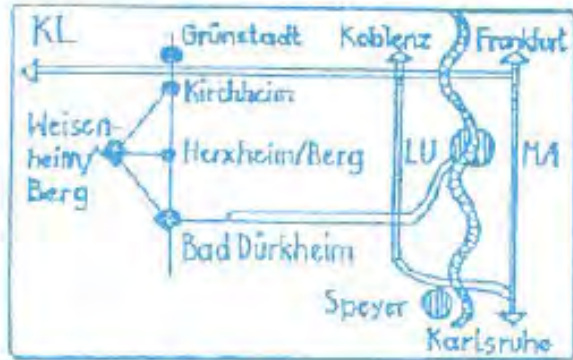

So finden Sie uns

WEISENHEIM AM BERG

EHEMALIGE SYNAGOGE

Weisenheim am Berg
Hauptstraße 28a

Ausstellung

RALPH GELBERT

**Les paradis
artificiels**

Herzliche Einladung zur
Vernissage am Samstag,
11. November, 17 Uhr

Laudatio: Dr. Dietmar Schuth,
Kunsthistoriker

Dauer der Ausstellung:

11. - 26. November 2017

Öffnungszeiten:

samstags 17 bis 19 Uhr,
sonntags 11 bis 17 Uhr
sowie nach Vereinbarung
unter Tel. 06353-8838

**Finissage: Sonntag,
26. November, 16 Uhr**